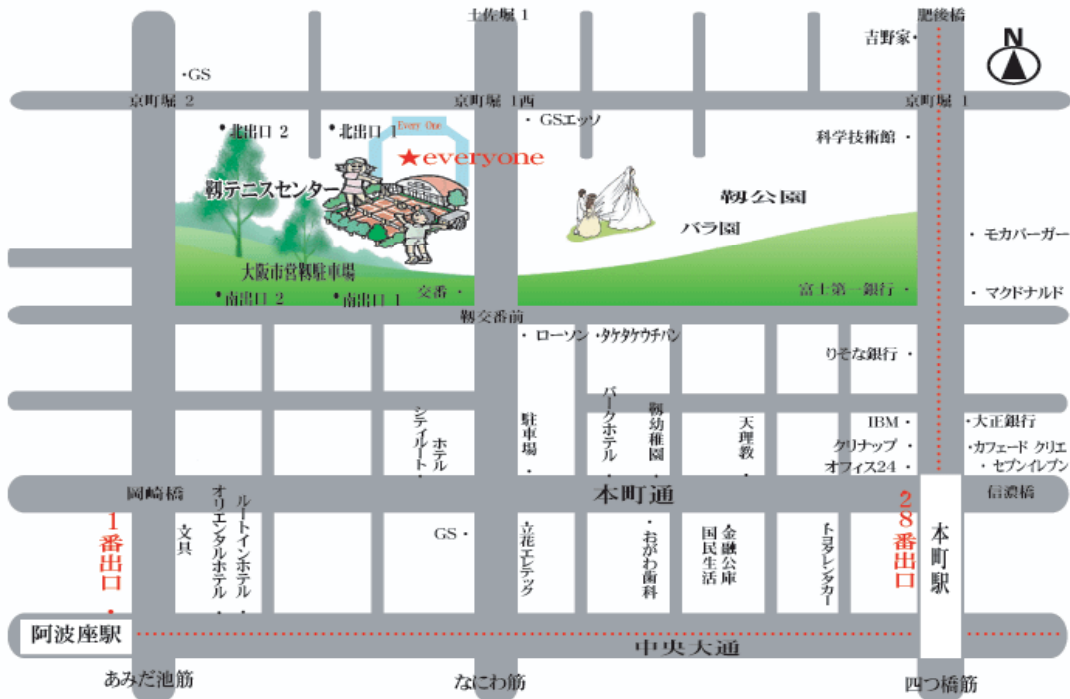

韮テニスセンター

〒550-0004 大阪市西区韮本町2-1-14 韮テニスセンター B1F

交通機関

<電車でお越しの場合>

地下鉄	地下鉄 御堂筋線	本町駅	4番出口	歩10分
	地下鉄 四ツ橋筋線	本町駅	28番出口	歩7分
	地下鉄 千日前線	阿波座駅	1番出口	歩7分
	地下鉄 中央線	阿波座駅	1番出口	歩7分
京阪	京阪中之島線	中之島駅		歩15分
阪神	阪神本線	福島駅		歩15分
JR	JR東西線	新福島駅		歩20分
	JR環状線	福島駅		歩23分

<車でお越しの場合>

環状線方面から

阪神高速環状線「土佐堀出口」より左折

↓
「四つ橋筋」を超えて「土佐堀通」をまっすぐに

↓
4つ目の信号「なにわ筋」までいき左折

↓
3つ目の信号「韮交番前」を右折すぐ(駐車場は有料です)

神戸線方面から

阪神高速神戸線「中ノ島西出口」より1つ目の信号右折

↓
「あみだ池筋」をまっすぐに

↓
4つ目の信号を少し超えて左折すぐ(駐車場は有料です)

<バスの場合>

大阪駅・難波駅から

系統番号 75 番 で「韮本町1丁目」下車すぐ