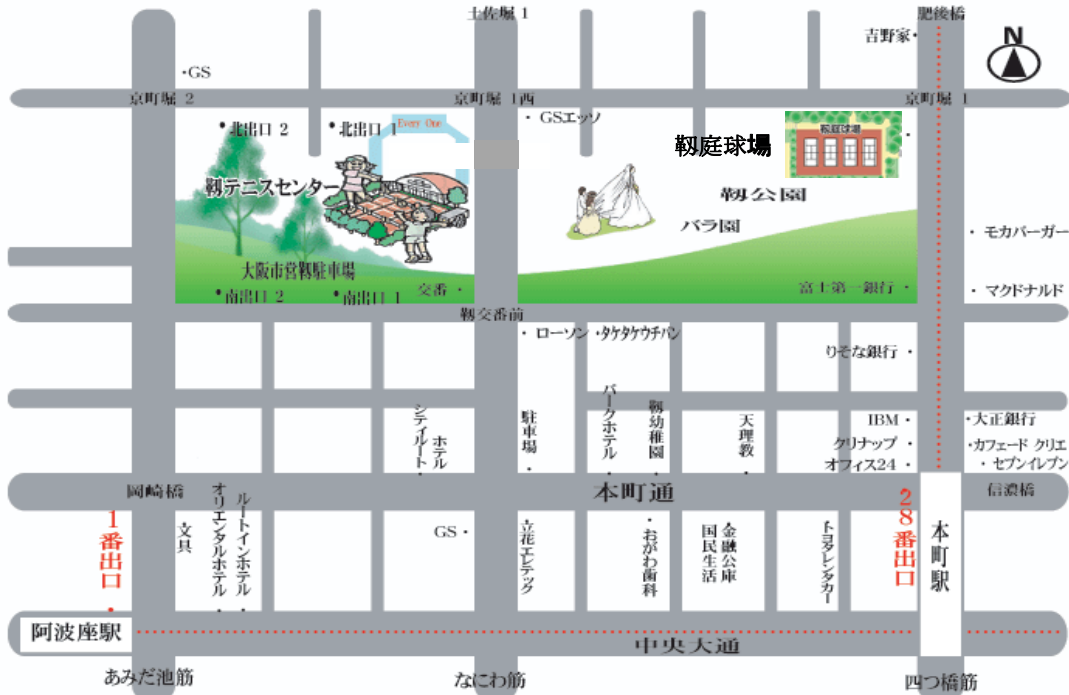

韮庭球場

〒550-0004 大阪市西区韮本町2-1-14 韮テニスセンター B1F

交通機関

<電車でお越しの場合>

地下鉄	地下鉄 御堂筋線	本町駅	4番出口	歩7分
	地下鉄 四ツ橋筋線	本町駅	28番出口	歩4分
	地下鉄 千日前線	阿波座駅	1番出口	歩11分
	地下鉄 中央線	阿波座駅	1番出口	歩11分
京阪	京阪中之島線	中之島駅		歩15分
阪神	阪神本線	福島駅		歩15分
JR	JR東西線	新福島駅		歩20分
	JR環状線	福島駅		歩23分

<車でお越しの場合>

環状線方面から

阪神高速環状線「土佐堀出口」より左折

「四つ橋筋」を超えて「土佐堀通」をまっすぐに

4つ目の信号「なにわ筋」までいき左折

3つ目の信号「韮交番前」を右折すぐ(駐車場は有料です)

※駐車場は西園に位置する為、なにわ筋を超えて東園に徒歩で移動(3分)

神戸線方面から

阪神高速神戸線「中ノ島西出口」より1つ目の信号右折

「あみだ池筋」をまっすぐに

4つ目の信号を少し超えて左折すぐ(駐車場は有料です)

※駐車場は西園に位置する為、なにわ筋を超えて東園に徒歩で移動(3分)

<バスの場合>

大阪駅・難波駅から

系統番号 75 番 で「韮本町1丁目」下車すぐ